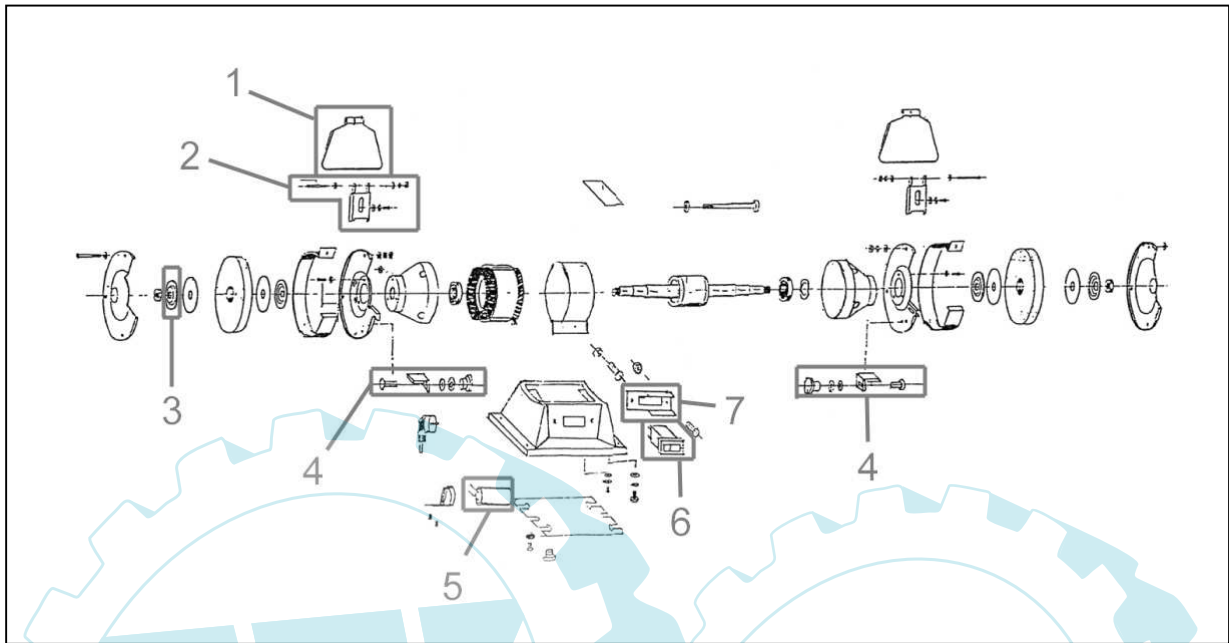

# 55119

Pos.-Nr.	Ersatzteil-Nr.	Bezeichnung	Pos.-Nr.	Ersatzteil-Nr.	Bezeichnung
001	55114-01001	Sichtschutz 2er Set	005	55114-01005	Kondensator
002	55114-01002	Halterung 2er Set kpl.	006	55114-01006	Schalter
003	55115-01003	Flansch	007	55110-01007	Schaltergehäuse
004	55119-01004	Werkstückauflage 2er Set kpl.	o.Abb.	55114-01008	Hülse Schleifscheibe